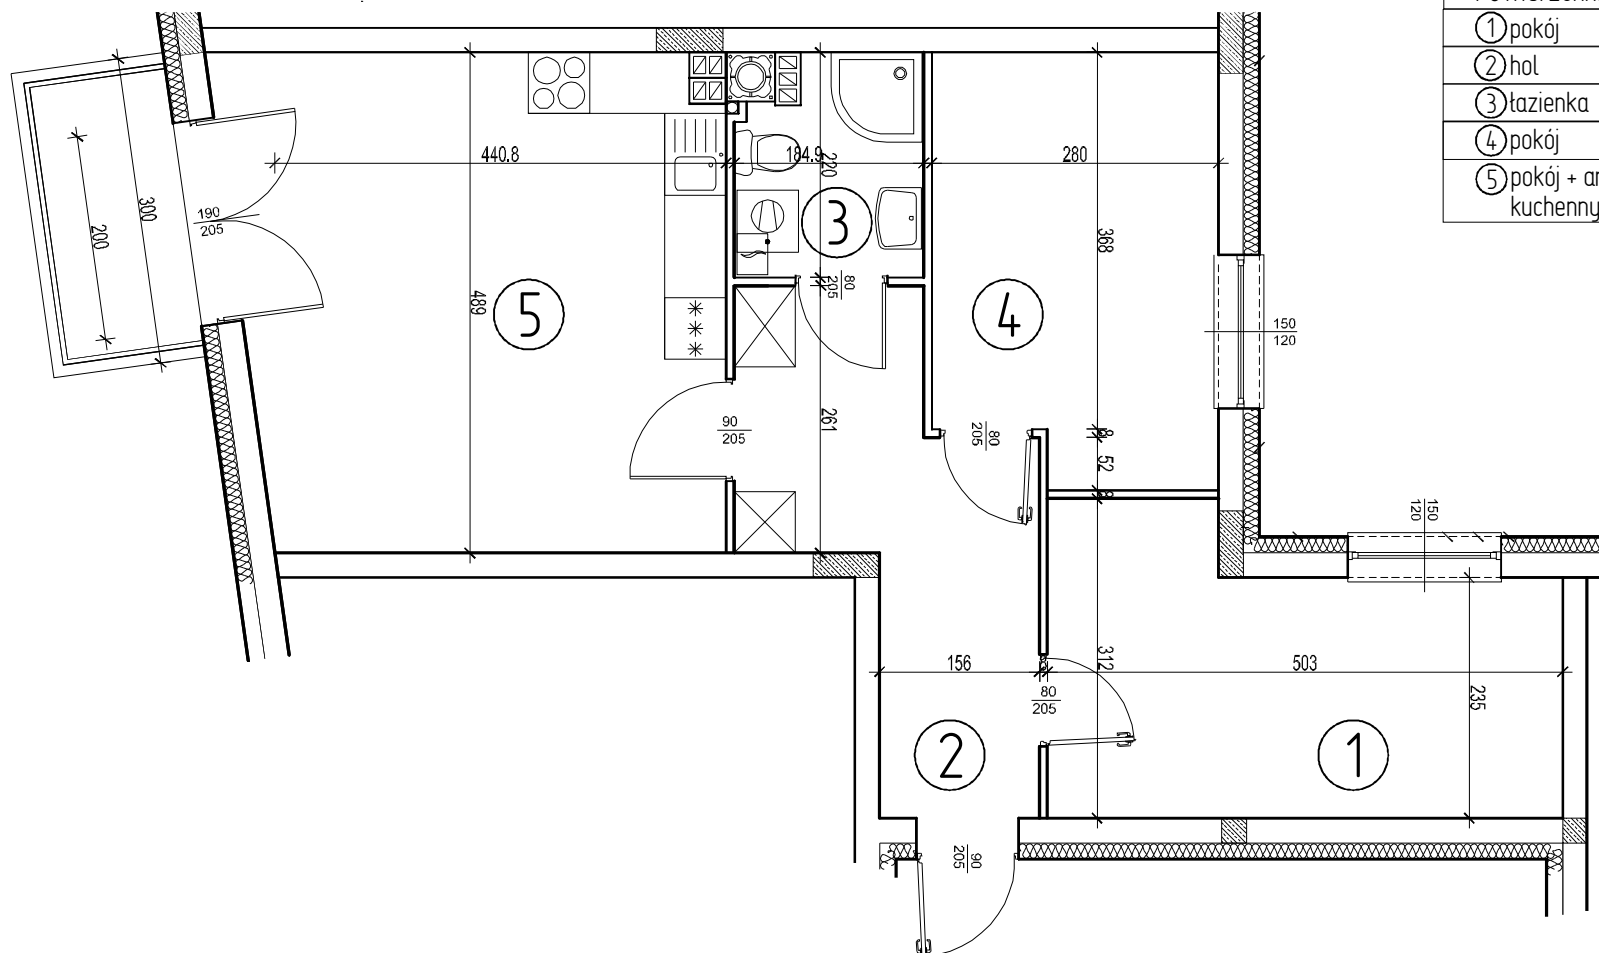

Uwaga!

- Wymiary i powierzchnie dotyczą stanu surowego budynku
- Wyposażenie tylko w celach prezentacji, nie stanowi zobowiązania umownego

Mieszkanie nr	24
Klatka	II
Kondygnacja	Piętro II
Pokoje	3
Balkon	4,50 m ²
Powierzchnia	61,32 m ²
① pokój	13,11 m ²
② hol	10,14 m ²
③ łazienka	3,71 m ²
④ pokój	11,31 m ²
⑤ pokój + aneks kuchenny	23,05 m ²