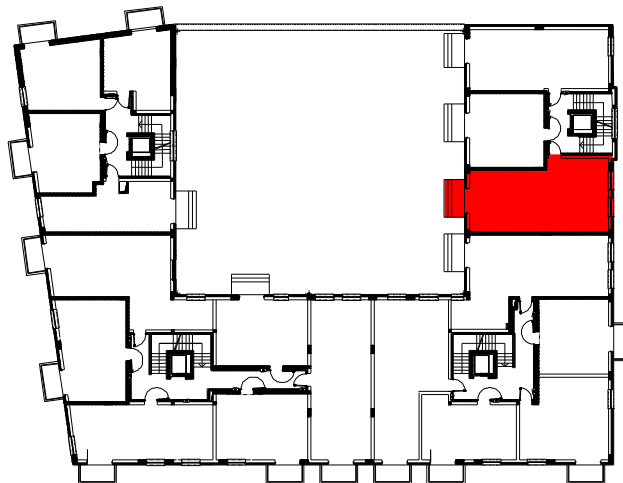

<b>Mieszkanie nr</b>	<b>52</b>
Klatka	IV
Kondygnacja	Piętro III
Pokoje	3
Balkon	4,50 m <sup>2</sup>
Powierzchnia	55,91 m <sup>2</sup>
① hol	7,44 m <sup>2</sup>
② łazienka	3,94 m <sup>2</sup>
③ pokój	8,86 m <sup>2</sup>
④ pokój	11,95 m <sup>2</sup>
⑤ pokój + aneks kuchenny	23,72 m <sup>2</sup>

**Uwaga!**

- Wymiary i powierzchnie dotyczą stanu surowego budynku
- Wyposażenie tylko w celach prezentacji, nie stanowi zobowiązania umownego

**NE  
RO  
DOM**

**Osiedle Akacja Aleja  
Etap V**

ul. Falandysza  
Radzymin