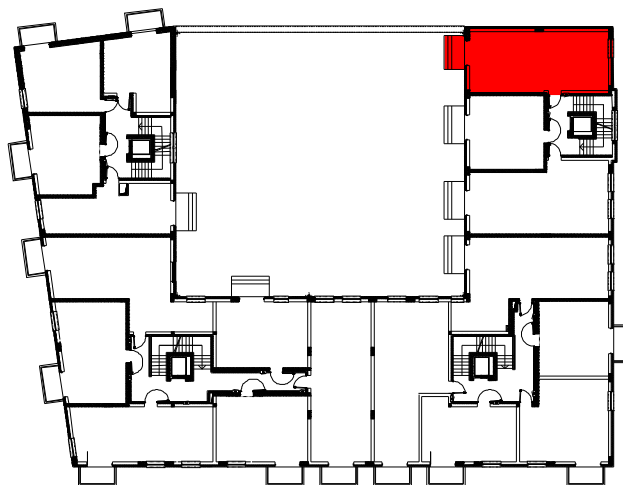

<b>Mieszkanie nr</b>	<b>54</b>
Klatka	IV
Kondygnacja	Piętro III
Liczba pokoi	2
Balkon	4,50 m <sup>2</sup>
Powierzchnia	50,63 m <sup>2</sup>
① pokój	15,27 m <sup>2</sup>
② hol	6,12 m <sup>2</sup>
③ łazienka	4,03 m <sup>2</sup>
④ pokój + aneks kuchenny	25,21 m <sup>2</sup>

**NE  
RO  
DOM**

Osiedle Akacja Aleja  
Etap V

ul. Falandysza  
Radzymin

[www.akacjaaleja.pl](http://www.akacjaaleja.pl)

Uwaga!

- Wymiary i powierzchnie dotyczą stanu surowego budynku
- Wyposażenie tylko w celach prezentacji, nie stanowi zobowiązania umownego