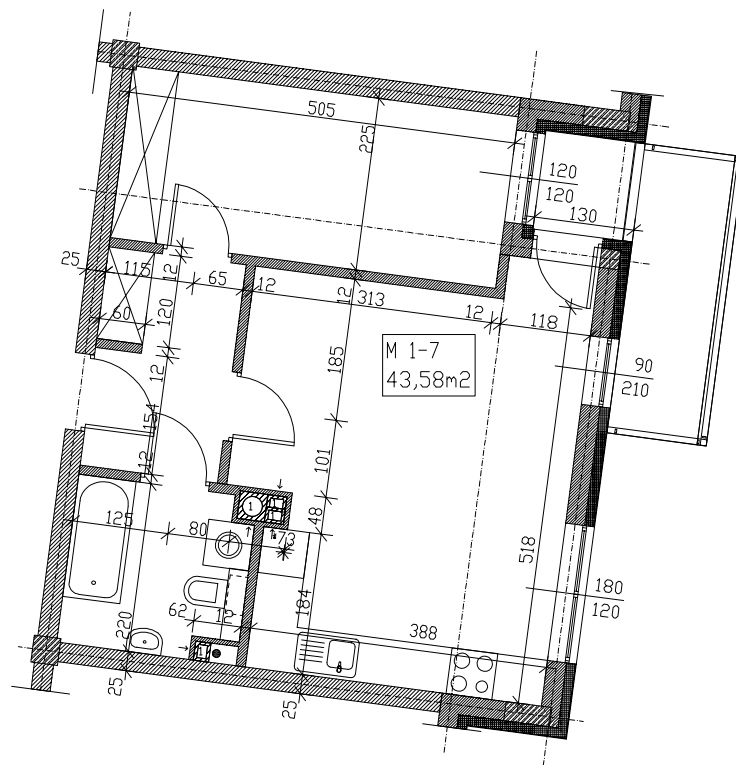

nr mieszkania	M 1-7
piętro	1
lokalizacja	

skala liniowa

liczba pokoi	2
liczba balkonów	1
liczba tarasów	-

	mieszkanie	balkon
pow. netto(m ²)	43,58	5,96
pow. użytkowa(m ²)	43,58	