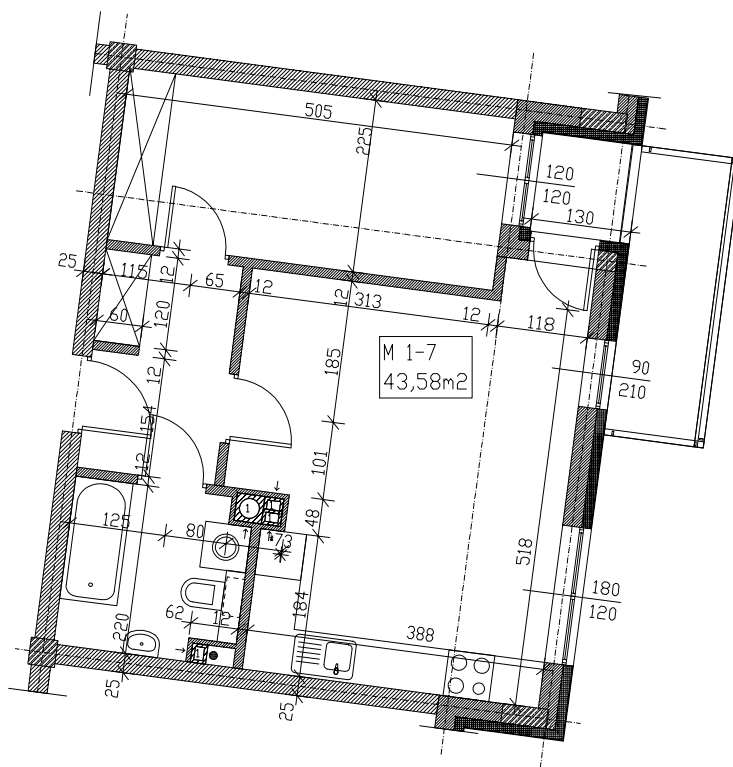

nr mieszkania	M 1-7
piętro	1
lokalizacja	
	

skala liniowa

liczba pokoi	2
liczba balkonów	1
liczba tarasów	-

	mieszkanie	balkon
pow. netto(m <sup>2</sup> )	43,58	5,96
pow. użytkowa(m <sup>2</sup> )	43,58	