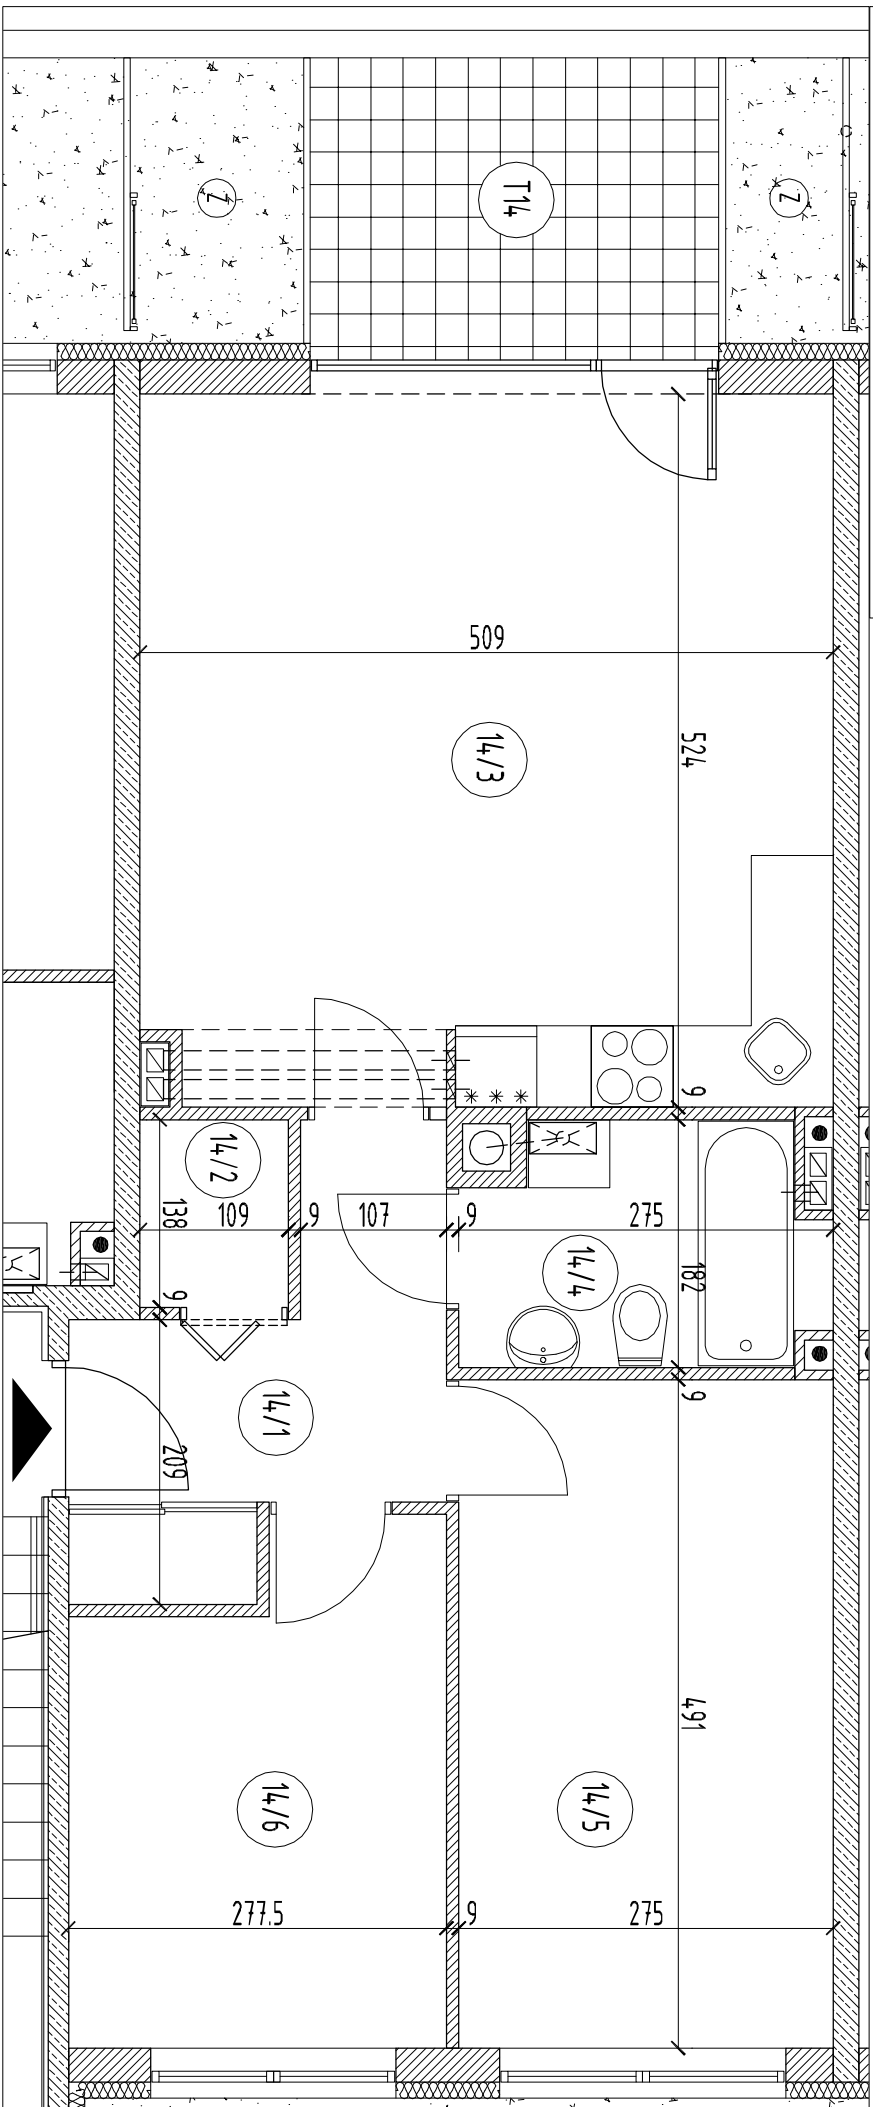

MIESZKANIE NR 14

PIĘTRO 1

LICZBA POKÓJ - 3

UWAGA!
wymary oraz powierzchnie dotyczą stanu surowego budynku.

WYKAZ POMIESZCZEŃ		POWIERZCHNIA UŻYTKOWA - 62.03m ²
14/1	PRZEDPOKÓJ	6.33m ²
14/2	GARDEROBA	1.50m ²
14/3	POKÓJ + ANEKS KUCH.	26.46m ²
14/4	ŁAZIENKA	4.47m ²
14/5	POKÓJ	13.50m ²
14/6	POKÓJ	9.77m ²
T14	TARAS	6.66m ²
Z	ZIELENIEC	4.17m ²