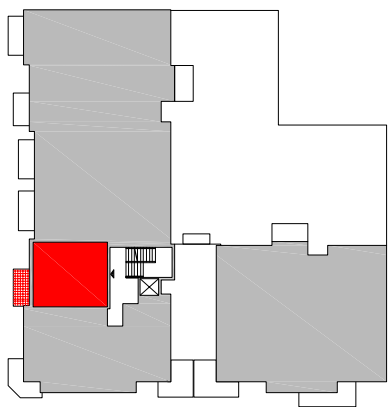

MIESZKANIE NR 17

PIĘTRO - 2

LICZBA POKOI - 2

WYKAZ POMIESZCZEŃ

POWIERZCHNIA UŻYTKOWA - 41.10m²

17/1	PRZEDPOKÓJ	4.21m ²
17/2	ANEKS KUCH.	5.28m ²
17/3	POKÓJ	16.08m ²
17/4	POKÓJ	11.71m ²
17/5	ŁAZIENKA	3.82m ²
B17	BALKON	5.04m ²

UWAGA!

wymiary oraz powierzchnie dotyczą stanu surowego budynku.