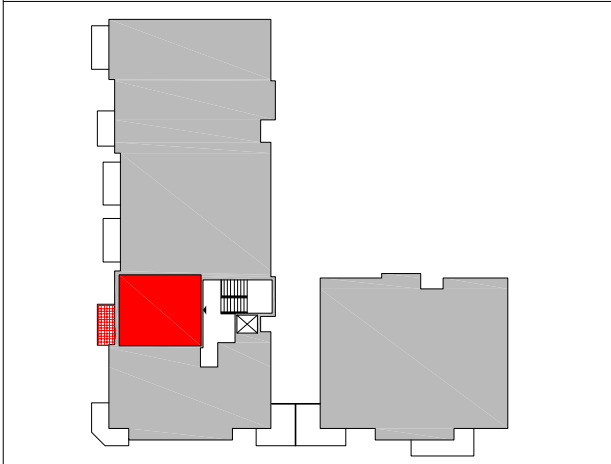

MIESZKANIE NR 21

PIĘTRO 3

LICZBA POKOI - 2

WYKAZ POMIESZCZEŃ

POWIERZCHNIA UŻYTKOWA - 40.97m²

21/1	PRZEDPOKÓJ	4.21m ²
21/2	ANEKS KUCH.	5.15m ²
21/3	POKÓJ	16.08m ²
21/4	POKÓJ	11.71m ²
21/5	ŁAZIENKA	3.82m ²
B21	BALKON	5.04m ²

UWAGA!

wymiary oraz powierzchnie dotyczą stanu surowego budynku.