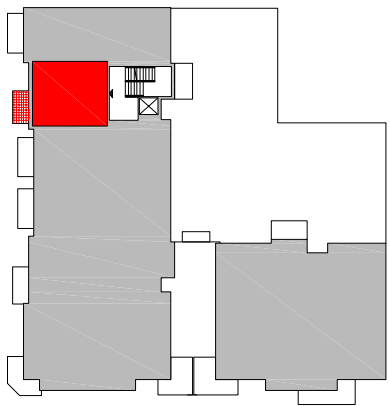

MIESZKANIE NR 27 | PIĘTRO - 2

LICZBA POKOI - 2

WYKAZ POMIESZCZEŃ

POWIERZCHNIA UŻYTKOWA - 41.10m²

27/1	PRZEDPOKÓJ	4.21m ²
27/2	ANEKS KUCH.	5.28m ²
27/3	POKÓJ	16.08m ²
27/4	POKÓJ	11.71m ²
27/5	ŁAZIENKA	3.82m ²
B27	BALKON	4.39m ²

UWAGA!

wymiary oraz powierzchnie dotyczą stanu surowego budynku.