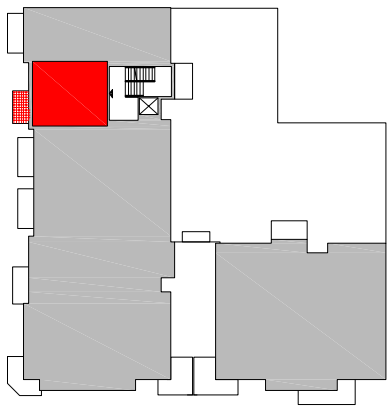

MIESZKANIE NR 27 PIĘTRO - 2

LICZBA POKOI - 2

WYKAZ POMIESZCZEŃ

POWIERZCHNIA UŻYTKOWA - 41.10m²

27/1	PRZEDPOKÓJ	4.21m ²
27/2	ANEKS KUCH.	5.28m ²
27/3	POKÓJ	16.08m ²
27/4	POKÓJ	11.71m ²
27/5	ŁAZIENKA	3.82m ²
B27	BALKON	4.39m ²

UWAGA!

wymiary oraz powierzchnie dotyczą stanu surowego budynku.