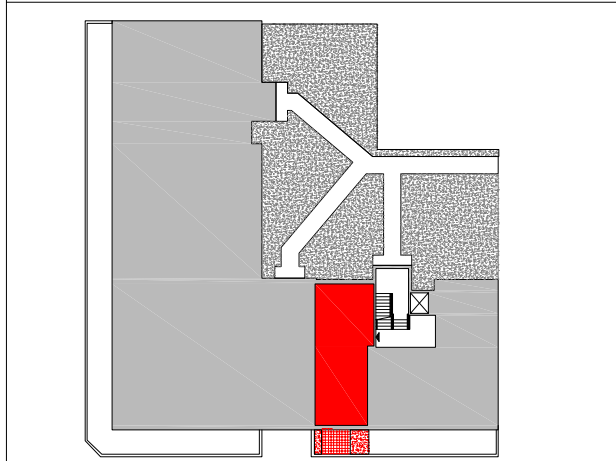

MIESZKANIE NR 3

PIĘTRO 1

LICZBA POKOI - 3

WYKAZ POMIESZCZEŃ

POWIERZCHNIA UŻYTKOWA - 55.74m²

3/1	PRZEDPOKÓJ	5.58m ²
3/2	POKÓJ + ANEKS KUCH.	23.54m ²
3/3	ŁAZIENKA	4.66m ²
3/4	POKÓJ	13.37m ²
3/5	POKÓJ	8.59m ²
T3	TARAS	5.15m ²
Z	ZIELENIEC	4.76m ²

UWAGA!

wymiary oraz powierzchnie dotyczą stanu surowego budynku.