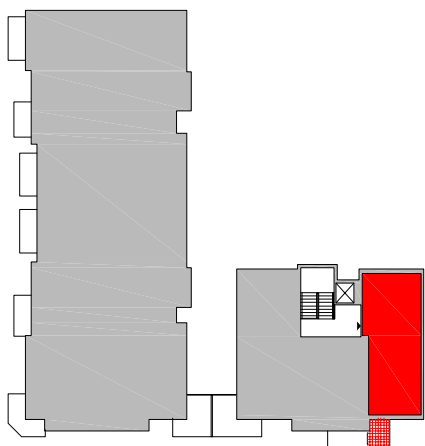

MIESZKANIE NR 7

PIĘTRO 3

LICZBA POKOI - 3

WYKAZ POMIESZCZEŃ

POWIERZCHNIA UŻYTKOWA - 55.37m²

7/1	PRZEDPOKÓJ	5.51m ²
7/2	POKÓJ	8.70m ²
7/3	POKÓJ	13.50m ²
7/4	ŁAZIENKA	4.34m ²
7/5	POKÓJ + ANEKS KUCH.	23.32m ²
B7	BALKON	4.25m ²

UWAGA!
wymiary oraz powierzchnie dotyczą stanu surowego budynku.