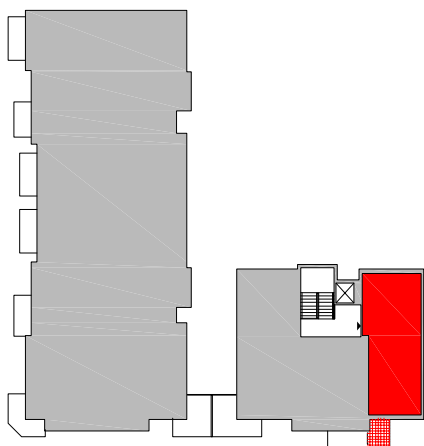

MIESZKANIE NR 7

PIĘTRO 3

LICZBA POKOI - 3

## WYKAZ POMIESZCZEŃ

POWIERZCHNIA UŻYTKOWA - 55.37m<sup>2</sup>

7/1	PRZEDPOKÓJ	5.51m <sup>2</sup>
7/2	POKÓJ	8.70m <sup>2</sup>
7/3	POKÓJ	13.50m <sup>2</sup>
7/4	ŁAZIENKA	4.34m <sup>2</sup>
7/5	POKÓJ + ANEKS KUCH.	23.32m <sup>2</sup>
B7	BALKON	4.25m <sup>2</sup>