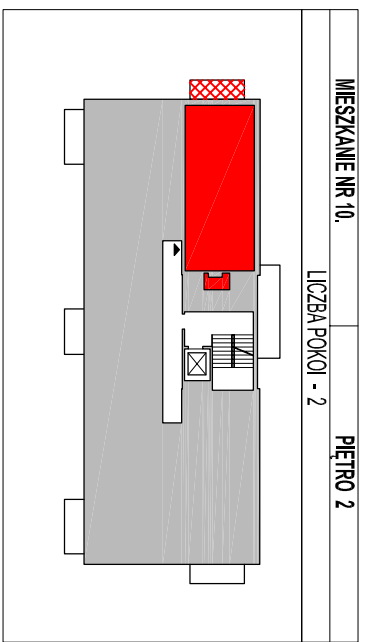

WYKAZ POWIERZCHNI

POWIERZCHNIA UŻYTKOWA - 47.33 M²

101	PRZEDPOKOJ	6.45
102	POKOJ+ANIEKS KUCH.	25.82
103	ŁAZIENKA	5.33
104	POKOJ	9.73
105	KOMÓRKA LOKATORSKA	1.54
	BALKON	3.85

Uwaga: Wymiary dotyczą stanu surowego budynku!