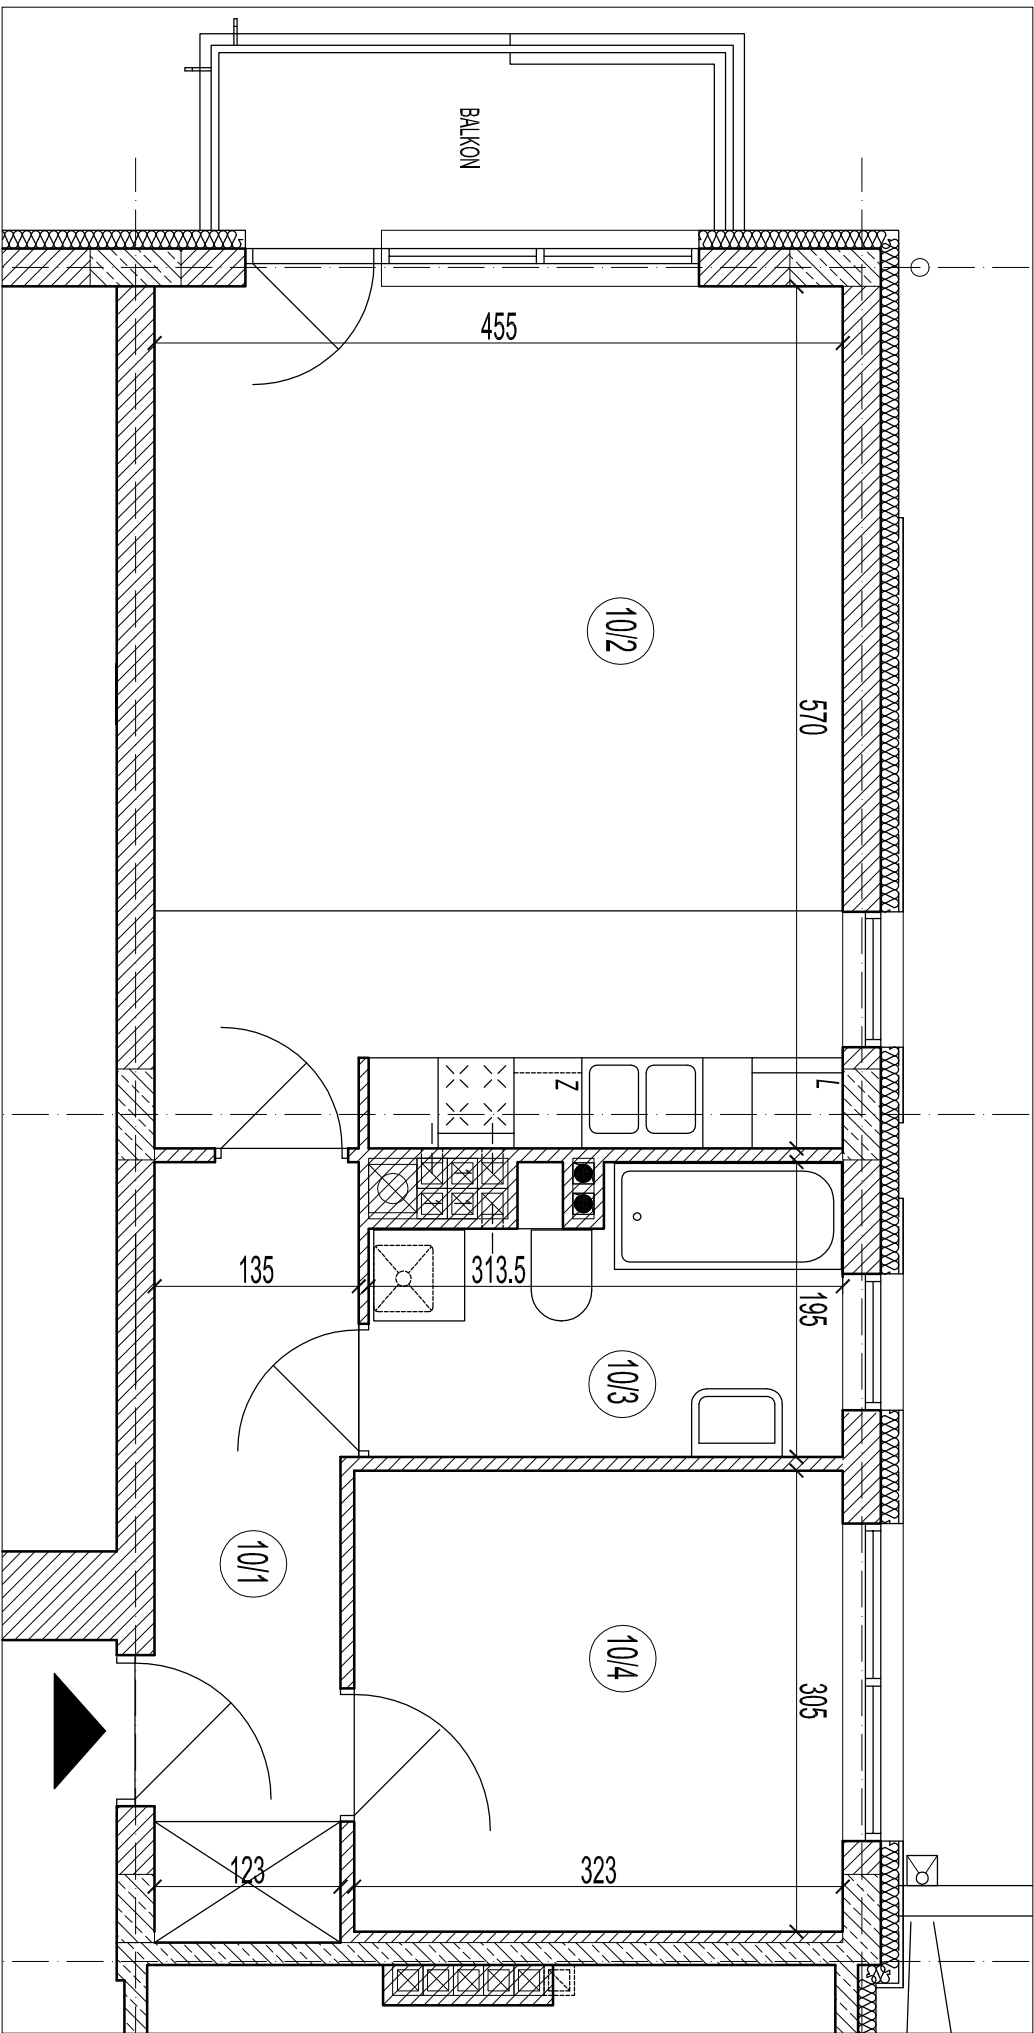

WYKAZ POWIERZCHNI

POWIERZCHNIA UŻYTKOWA - 47.33 M²

101	PRZEDPOKOJ	6.45
102	POKOJ+ANIEKS KUCH.	25.82
103	ŁAZIENKA	5.33
104	POKOJ	9.73
105	KOMÓRKA LOKATORSKA	1.54
	BALKON	3.85

Uwaga: Wymiary dotyczą stanu surowego budynku!