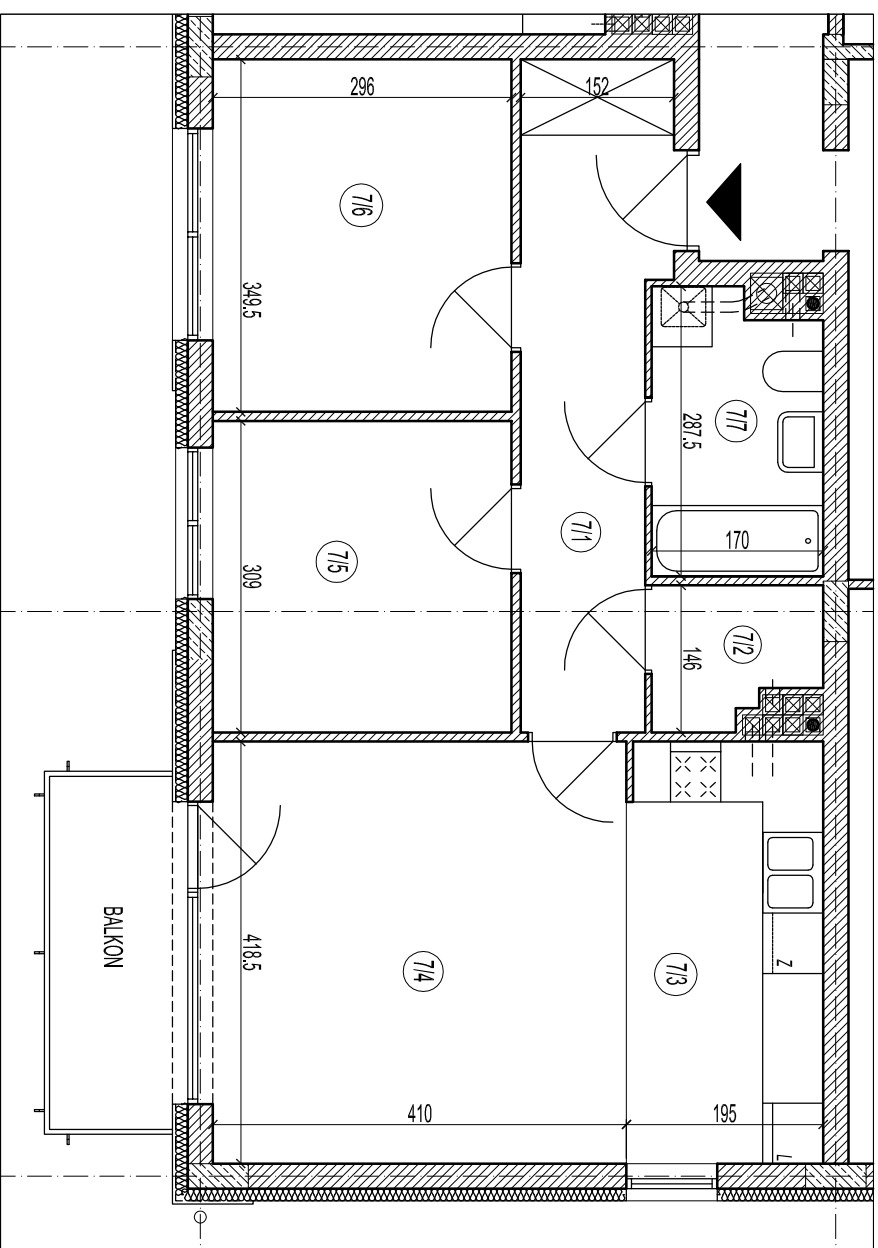

MIESZKANIE NR 7.

PIĘTRO 2

LICZBA POKOI - 3

WYKAZ POWIERZCHNI

POWIERZCHNIA UŻYTKOWA - 60,11 M²

7/1	PRZEDPOKOJ	8,70
7/2	GARDEROBA	2,08
7/3	ANIEKS KUCHENNY	8,04
7/4	POKOJ	17,51
7/5	POKOJ	9,03
7/6	POKOJ	10,22
7/7	ŁAZIENKA	4,53
	BALKON	4,72

Uwaga: Wymiary dotyczą stanu surowego budynku!