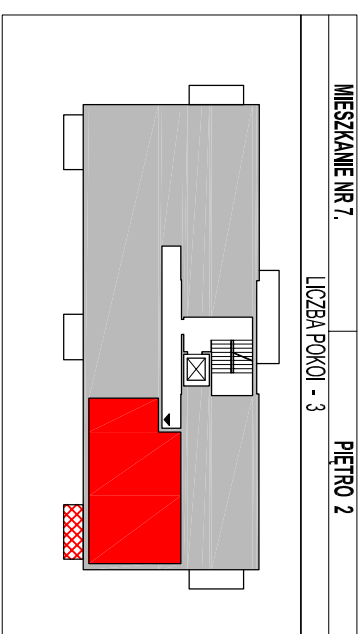

MIESZKANIE NR 7.

PIĘTRO 2

LICZBA POKOI - 3

WYKAZ POWIERZCHNI

POWIERZCHNIA UŻYTKOWA - 60,11 M²

7/1	PRZEDPOKOJ	8,70
7/2	GARDEROBA	2,08
7/3	ANIEKS KUCHENNY	8,04
7/4	POKOJ	17,51
7/5	POKOJ	9,03
7/6	POKOJ	10,22
7/7	ŁAZIENKA	4,53
	BALKON	4,72

Uwaga: Wymiary dotyczą stanu surowego budynku!