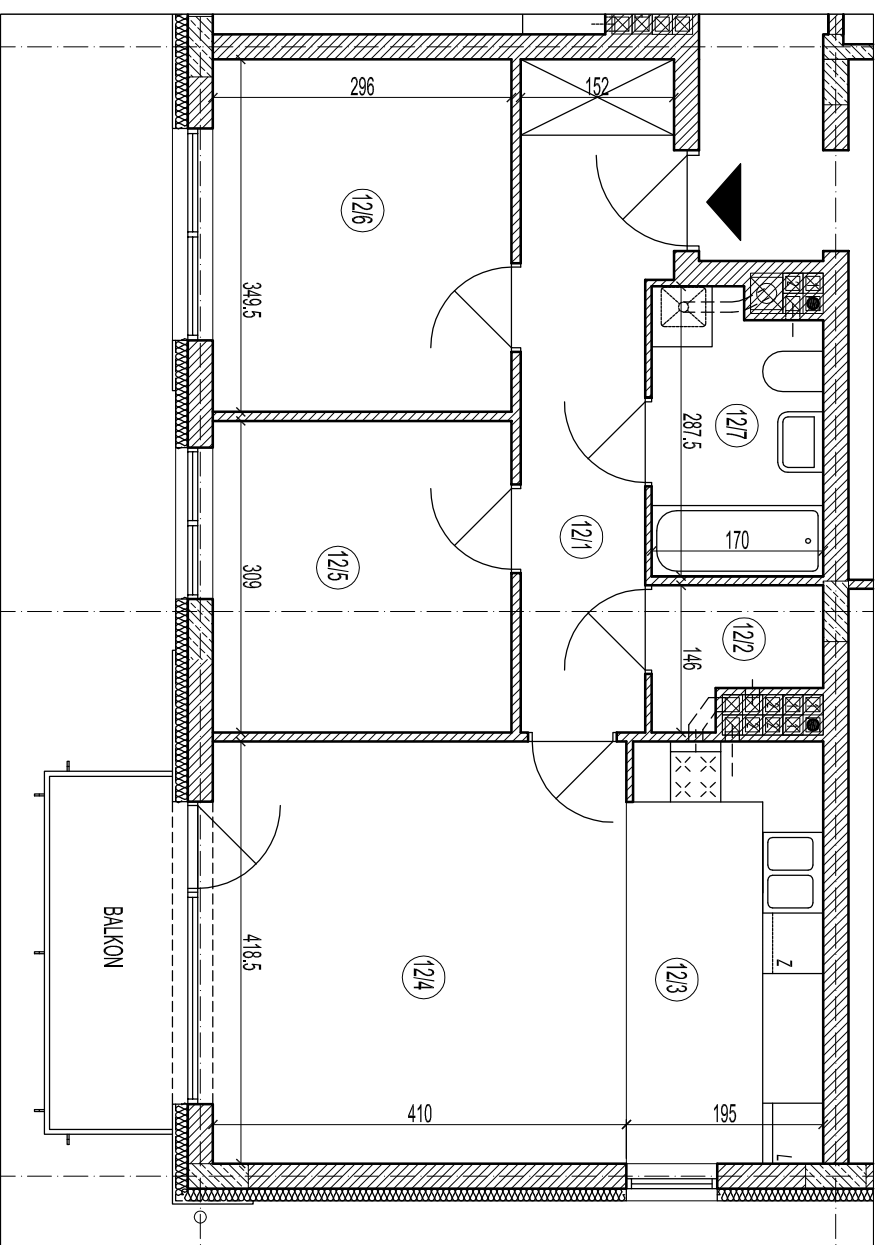

MIESZKANIE NR 12.

LICZBA POKOI - 3

PIĘTRO 3

WYKAZ POWIERZCHNI

POWIERZCHNIA UŻYTKOWA - 59,98 M²

121	PRZEDPOKOJ	8,70
122	GARDEROBA	1,95
123	ANEKS KUCHENNY	8,04
124	POKOJ	17,51
125	POKOJ	9,03
126	POKOJ	10,22
127	ŁAZIENKA	4,53

	BALKON	4,72

Uwaga: Wymiary dotyczą stanu surowego budynku!