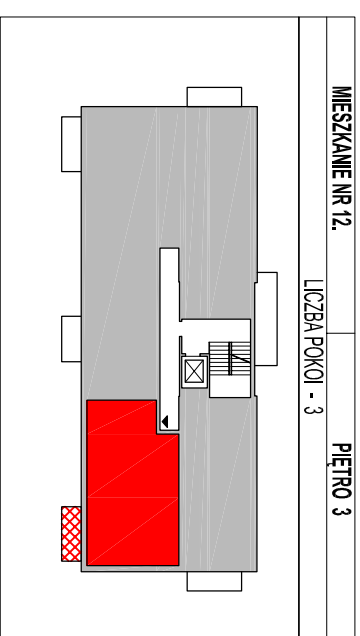

MIESZKANIE NR 12.

LICZBA POKOI - 3

PIĘTRO 3

WYKAZ POWIERZCHNI

POWIERZCHNIA UŻYTKOWA - 59,98 M²

121	PRZEDPOKOJ	8,70
122	GARDEROBA	1,95
123	ANEKS KUCHENNY	8,04
124	POKOJ	17,51
125	POKOJ	9,03
126	POKOJ	10,22
127	ŁAZIENKA	4,53

	BALKON	4,72

Uwaga: Wymiary dotyczą stanu surowego budynku!