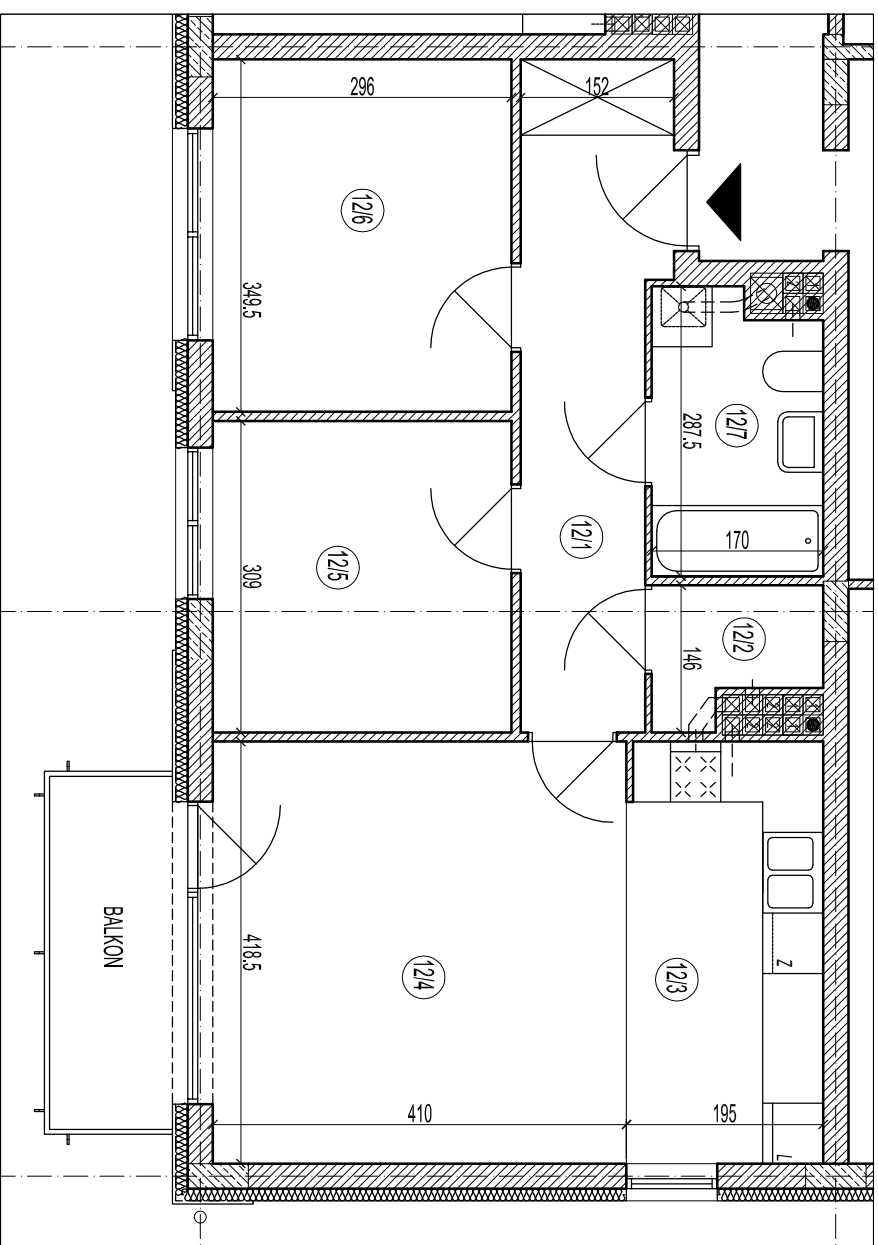

MIESZKANIE NR 12.

LICZBA POKOI - 3

PIĘTRO 3

WYKAZ POWIERZCHNI

POWIERZCHNIA UŻYTKOWA - 59,98 M²

121	PRZEDPOKOJ	8,70
122	GARDEROBA	1,95
123	ANEKS KUCHENNY	8,04
124	POKOJ	17,51
125	POKOJ	9,03
126	POKOJ	10,22
127	ŁAZIENKA	4,53

	BALKON	4,72

Uwaga: Wymiary dotyczą stanu surowego budynku!