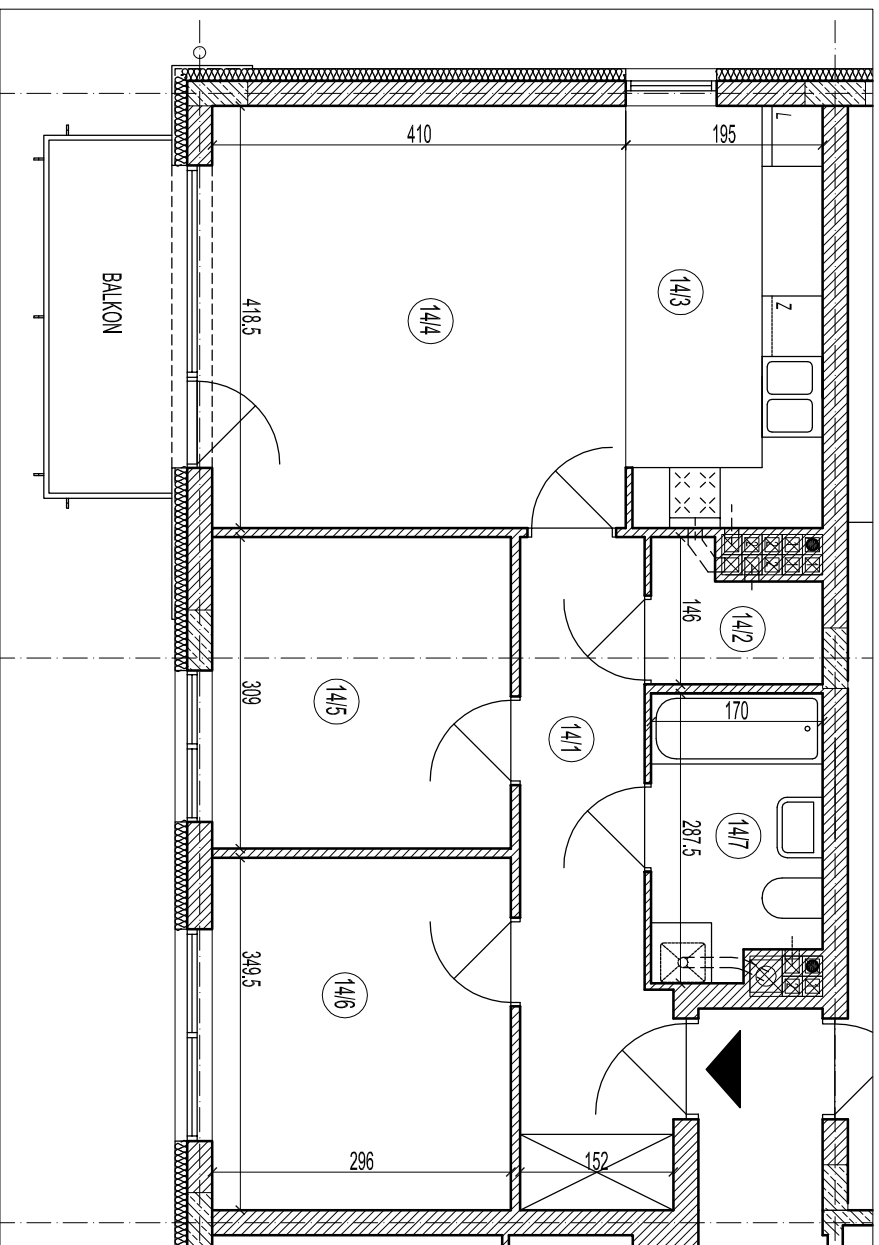

MIESZKANIE NR 14.

LICZBA POKOI - 3

PIĘTRO 3

WYKAZ POWIERZCHNI

POWIERZCHNIA UŻYTKOWA - 59,99 M²

14/1	PRZEDPOKOJ	8,70
14/2	GARDEROBA	1,95
14/3	ANEKS KUCHENNY	8,04
14/4	POKOJ	17,51
14/5	POKOJ	9,03
14/6	POKOJ	10,22
14/7	ŁAZIENKA	4,53
	BALKON	4,72

Uwaga: Wymiary dotyczą stanu surowego budynku!