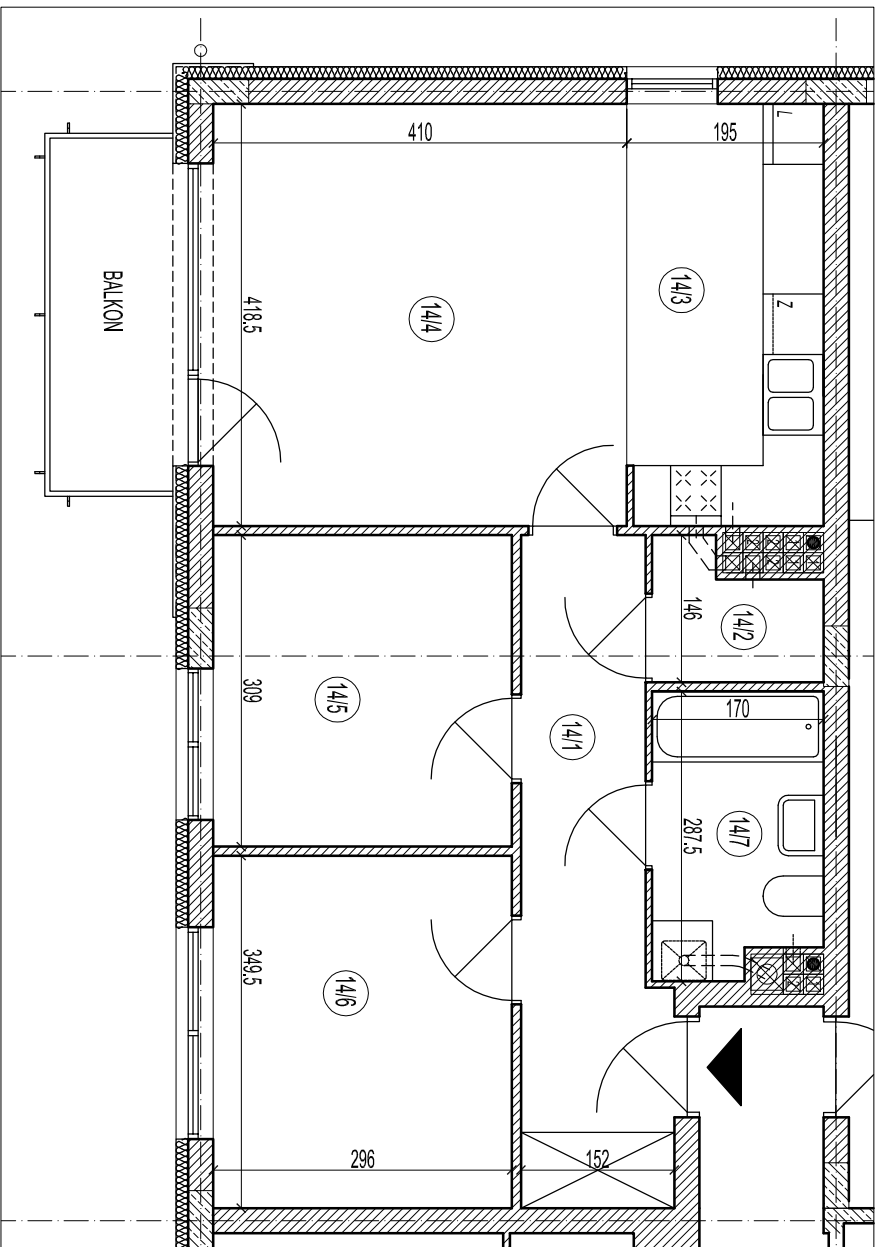

MIESZKANIE NR 14.

LICZBA POKOI - 3

PIĘTRO 3

WYKAZ POWIERZCHNI

POWIERZCHNIA UŻYTKOWA - 59,99 M²

14/1	PRZEDPOKOJ	8,70
14/2	GARDEROBA	1,95
14/3	ANEKS KUCHENNY	8,04
14/4	POKOJ	17,51
14/5	POKOJ	9,03
14/6	POKOJ	10,22
14/7	ŁAZIENKA	4,53

	BALKON	4,72

Uwaga: Wymiary dotyczą stanu surowego budynku!