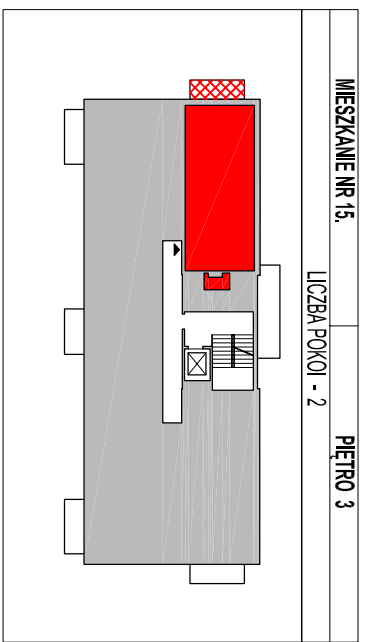

WYKAZ POWIERZCHNI
POWIERZCHNIA UŻYTKOWA - 47.33 M²

151	PRZEDPOKOJ	6.45
152	POKOJ+ANIEKS KUCH.	25.82
153	ŁAZIENKA	5.33
154	POKOJ	9.73
155	KOMÓRKA LOKATORSKA	1.49
	BALKON	3.85

Uwaga: Wymiary dotyczą stanu surowego budynku!