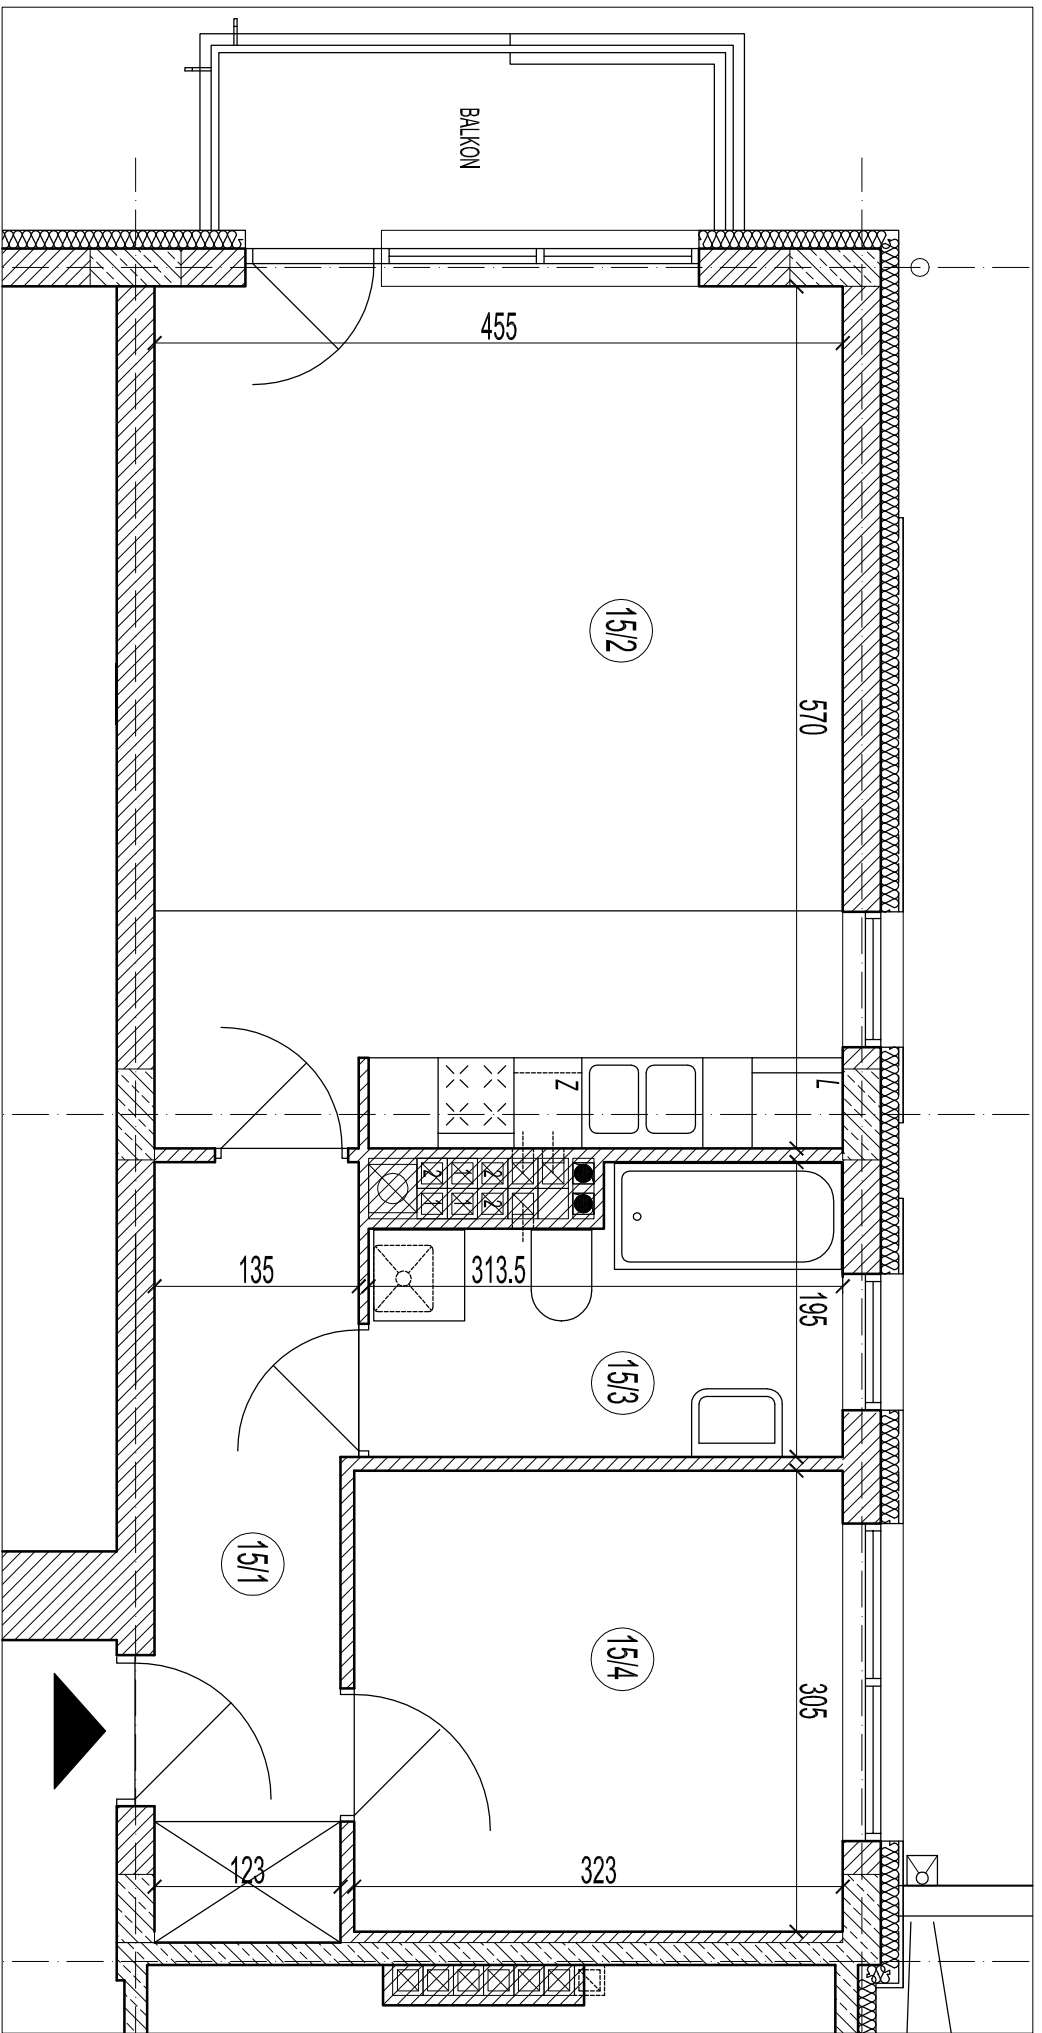

WYKAZ POWIERZCHNI
POWIERZCHNIA UŻYTKOWA - 47.33 M²

151	PRZEDPOKOJ	6.45
152	POKOJ+ANIEKS KUCH.	25.82
153	ŁAZIENKA	5.33
154	POKOJ	9.73
155	KOMÓRKA LOKATORSKA	1.49
	BALKON	3.85

Uwaga: Wymiary dotyczą stanu surowego budynku!